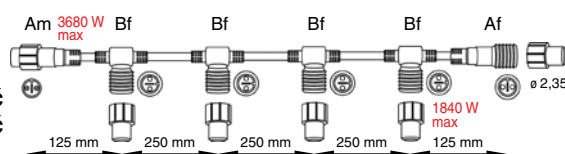

■ **SR-058919 PRŮBĚŽNÝ ROZBOČOVACÍ KABEL > 621 Kč**

□ **SR-050479 PRŮBĚŽNÝ ROZBOČOVACÍ KABEL > 621 Kč**

pro vytváření stálesvíících světelných závěsů a podhledů libovolných rozměrů

■ **SR-059550 PROPOJOVACÍ KABEL B-B + AC/DC > 270 Kč**

□ **SR-032377 PROPOJOVACÍ KABEL B-B + AC/DC > 270 Kč**