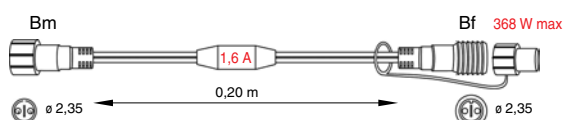

PROPOJOVACÍ PŘÍSLUŠENSTVÍ MAXILEB-LED®

■ **SR-032188 (0,3 m) PŘIPOJOVACÍ KABEL B > 160 Kč**

■ **SR-058940 (3 m) PŘIPOJOVACÍ KABEL B > 297 Kč**

pro připojení světelných motivů

■ **SR-059238 PROPOJOVACÍ KABEL A-B > 243 Kč**

pro světelné girlandy

■ **SR-058968 (3 m) PŘIPOJOVACÍ KABEL B > 297 Kč**

pro vyvedení napájecího napětí z rozvaděčů a stožárů VO

■ **SR-058815 PRODLUŽOVACÍ KABEL A-A > 297 Kč**

■ **SR-032283 PRODLUŽOVACÍ KABEL A-A > 297 Kč**

pro světelné závěsy a rozbočovací kabely

■ **SR-032189 PŘIPOJOVACÍ KABEL B > 297 Kč**

□ **SR-032339 PŘIPOJOVACÍ KABEL B > 297 Kč**

pro světelné kabely

■ **SR-058919 PRŮBĚŽNÝ ROZBOČOVACÍ KABEL > 621 Kč**

□ **SR-050479 PRŮBĚŽNÝ ROZBOČOVACÍ KABEL > 621 Kč**

pro vytváření stálesvíících světelných závěsů a podhledů libovolných rozměrů

■ **SR-059550 PROPOJOVACÍ KABEL B-B + AC/DC > 270 Kč**

□ **SR-032377 PROPOJOVACÍ KABEL B-B + AC/DC > 270 Kč**

■ **SR-059241 PRŮBĚŽNÝ ROZBOČOVACÍ KABEL > 675 Kč**

□ **SR-059240 PRŮBĚŽNÝ ROZBOČOVACÍ KABEL > 675 Kč**

pro vytváření stálesvíících světelných závěsů a podhledů libovolných rozměrů

■ **SR-059549 PŘIPOJOVACÍ KABEL B22 > 351 Kč**

□ **SR-032337 PŘIPOJOVACÍ KABEL B22 > 351 Kč**

připojovací T-kabel pro LED rampouchy B22 a LED žárovky B22

■ **SR-050487 PŘIPOJOVACÍ KABEL E27 > 405 Kč**

připojovací T-kabel pro LED žárovky E27

Všechny uvedené ceny jsou bez DPH