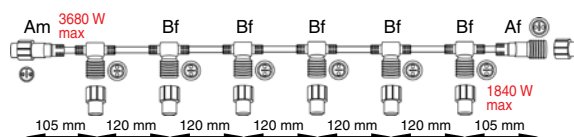

■ **SR-059241 PRŮBĚŽNÝ ROZBOČOVACÍ KABEL > 675 Kč**

□ **SR-059240 PRŮBĚŽNÝ ROZBOČOVACÍ KABEL > 675 Kč**

pro vytváření stálesvíících světelných závěsů a podhledů libovolných rozměrů