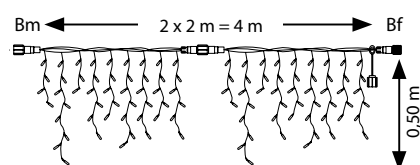

Profesionální světelné závěsy OPTIMA MAXILEB-LED „ICICLE“ s FLASH efektem lze prodloužit max. 25x až do celkové délky 100 metrů na jeden napájecí přívod. Napájecí kabel není součástí girlandy, je nutné ho objednat samostatně!

Světelné závěsy OPTIMA MAXILEB-LED „ICICLE“ s FLASH efektem - výška 0,5 m

reference	označení	počet LED	barva LED	délka / výška	barva kabelu	napětí / příkon	dop. cena bez DPH
SR-550872	OPTIMA MAXI-LED "ICICLE" + FLASH efekt	150	studená bílá	4,0 x 0,5 m	bílá	230V / 6W	2 620 Kč
SR-550873	OPTIMA MAXI-LED "ICICLE" + FLASH efekt	150	teple bílá	4,0 x 0,5 m	bílá	230V / 6W	2 620 Kč
SR-550875	OPTIMA MAXI-LED "ICICLE" + FLASH efekt	150	modrá	4,0 x 0,5 m	bílá	230V / 6W	2 620 Kč
SR-550734	Napájecí kabel	-	-	1,5 m	černá	1840W max	270 Kč
SR-550735	Napájecí kabel	-	-	1,5 m	bílá	1840W max	270 Kč

Světelné závěsy OPTIMA MAXILEB-LED „ICICLE“ s FLASH efektem - výška 0,8 m

reference	označení	počet LED	barva LED	délka / výška	barva kabelu	napětí / příkon	dop. cena bez DPH
SR-550876	OPTIMA MAXI-LED "ICICLE" + FLASH efekt	200	studená bílá	4,0 x 0,8 m	bílá	230V / 9W	3 375 Kč
SR-550877	OPTIMA MAXI-LED "ICICLE" + FLASH efekt	200	teple bílá	4,0 x 0,8 m	bílá	230V / 9W	3 375 Kč
SR-550879	OPTIMA MAXI-LED "ICICLE" + FLASH efekt	200	modrá	4,0 x 0,8 m	bílá	230V / 9W	3 375 Kč
SR-550734	Napájecí kabel	-	-	1,5 m	černá	1840W max	270 Kč
SR-550735	Napájecí kabel	-	-	1,5 m	bílá	1840W max	270 Kč

Světelné závěsy OPTIMA MAXILEB-LED „ICICLE“ s FLASH efektem - výška 1,5 m

reference	označení	počet LED	barva LED	délka / výška	barva kabelu	napětí / příkon	dop. cena bez DPH
SR-550881	OPTIMA MAXI-LED "ICICLE" + FLASH efekt	300	studená bílá	4,0 x 1,5 m	bílá	230V / 13W	5 940 Kč
SR-550882	OPTIMA MAXI-LED "ICICLE" + FLASH efekt	300	teple bílá	4,0 x 1,5 m	bílá	230V / 13W	5 940 Kč
SR-550884	OPTIMA MAXI-LED "ICICLE" + FLASH efekt	300	modrá	4,0 x 1,5 m	bílá	230V / 13W	5 940 Kč
SR-550734	Napájecí kabel	-	-	1,5 m	černá	1840W max	270 Kč
SR-550735	Napájecí kabel	-	-	1,5 m	bílá	1840W max	270 Kč