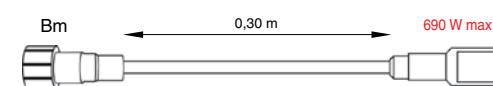

1. SR-032187 PŘIPOJOVACÍ KABEL B > 220 Kč
   - SR-032338 PŘIPOJOVACÍ KABEL B > 220 Kč
2. pro světelné kabely