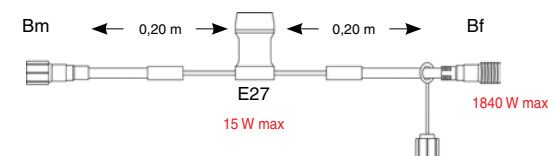

Všechny uvedené ceny jsou bez DPH