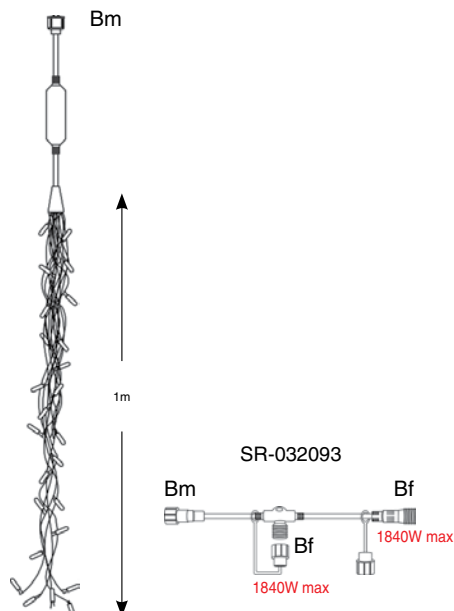

LED GIRLANDY ANGEL HAIR 230 V