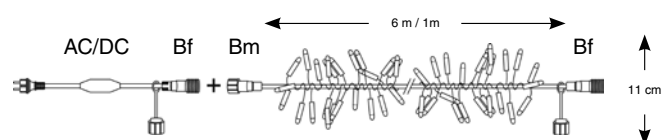

referenční číslo	označení	počet + barva LED	rozměr	barva kabelu	napětí / příkon	dop. cena bez DPH
SR-059785	GIRLANDA BOA	480 bílých LED stálesvítících + 120 bílých LED blikajících	6 m	bílá	230V / 42W	7 425 Kč
SR-550653	GIRLANDA BOA	480 bílých LED stálesvítících + 120 bílých LED blikajících	6 m	zelená	230V / 42W	7 425 Kč
SR-059914	GIRLANDA BOA	67 bílých LED stálesvítících + 33 bílých LED blikajících	1 m	bílá	230V / 7W	1 790 Kč
SR-550651	GIRLANDA BOA	67 bílých LED stálesvítících + 33 bílých LED blikajících	1 m	zelená	230V / 7W	1 790 Kč
SR-050504	GIRLANDA BOA	480 teple bílých LED stálesvítících + 120 bílých LED blikajících	6 m	bílá	230V / 42W	7 425 Kč
SR-550654	GIRLANDA BOA	480 teple bílých LED stálesvítících + 120 bílých LED blikajících	6 m	zelená	230V / 42W	7 425 Kč
SR-050505	GIRLANDA BOA	67 teple bílých LED stálesvítících + 33 bílých LED blikajících	1 m	bílá	230V / 7W	1 790 Kč
SR-550652	GIRLANDA BOA	67 teple bílých LED stálesvítících + 33 bílých LED blikajících	1 m	zelená	230V / 7W	1 790 Kč