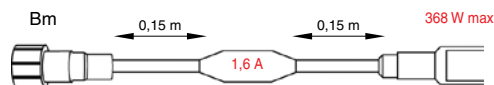

■ **SR-032189 PŘIPOJOVACÍ KABEL B > 297 Kč**

□ **SR-032339 PŘIPOJOVACÍ KABEL B > 297 Kč**

pro světelné kabely