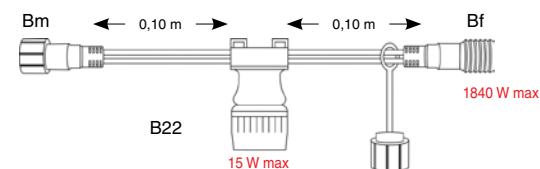

■ **SR-059549 PŘIPOJOVACÍ KABEL B22 > 351 Kč**

□ **SR-032337 PŘIPOJOVACÍ KABEL B22 > 351 Kč**

připojovací T-kabel pro LED rampouchy B22 a LED žárovky B22

■ **SR-050487 PŘIPOJOVACÍ KABEL E27 > 405 Kč**

připojovací T-kabel pro LED žárovky E27