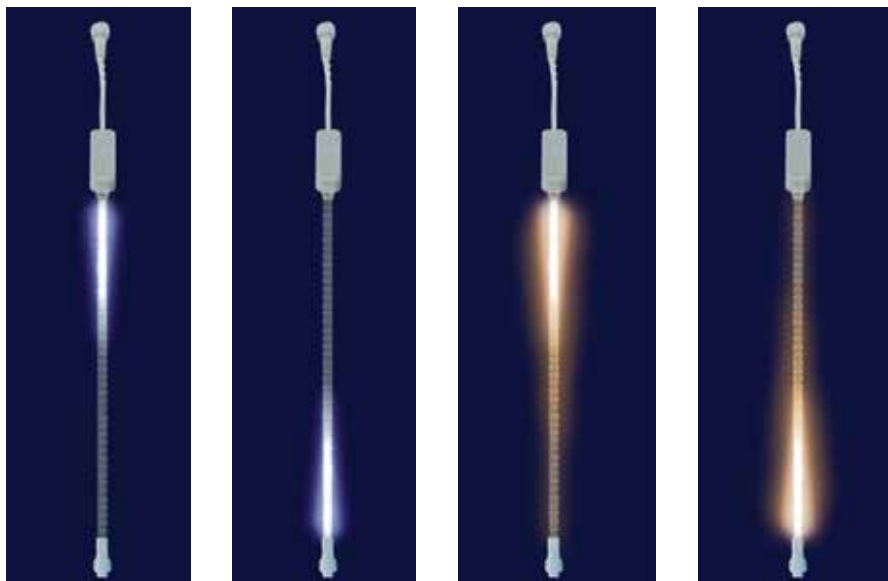

LED RAMPOUCHY SNOW-FALL 230 V

profesionální prodloužitelná dekorace s efektem padajícího sněhu

Rampouch je zakončen konektorem typu B z programu MAXILEB-LED a lze ho tak pomocí připojovacího T-kabelu (SR-032093, SR-032278, SR-032279) zapojit do stávajícího nebo nově pořizovaného osvětlení s profesionálními girlandami MAXILEB-LED.

! Napájecí kabel není součástí balení.

reference	označení	počet LED	barva LED	rozměr	napětí / příkon	dop. cena bez DPH
SR-051180	LED RAMPOUCH efektový - SNOWFALL	50	studená bílá	0,50 m	230V / 3W	1 395 Kč
SR-550485	LED RAMPOUCH efektový - SNOWFALL	50	teple bílá	0,50 m	230V / 3W	1 395 Kč
SR-051181	LED RAMPOUCH efektový - SNOWFALL	72	studená bílá	1,00 m	230V / 6W	1 647 Kč
SR-550486	LED RAMPOUCH efektový - SNOWFALL	72	teple bílá	1,00 m	230V / 6W	2 050 Kč
SR-032093	Připojovací T-kabel bílý 0,25 m	-	-	0,25 m	1840W max	260 Kč
SR-032278	Připojovací T-kabel bílý 0,5 m	-	-	0,50 m	1840W max	260 Kč
SR-032279	Připojovací T-kabel černý 0,5 m	-	-	0,50 m	1840W max	260 Kč