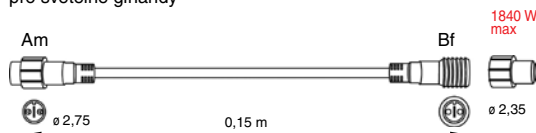

■ **SR-059238 PROPOJOVACÍ KABEL A-B > 243 Kč**

pro světelné girlandy