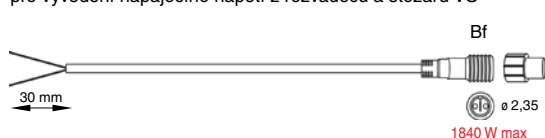

■ **SR-058968 (3 m) PŘIPOJOVACÍ KABEL B > 297 Kč**

pro vyvedení napájecího napětí z rozvaděčů a stožárů VO