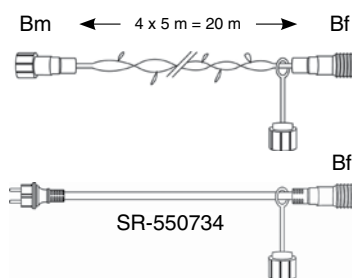

## OPTIMA MAXILEB-LED® 230 V STÁLESVÍTÍCÍ IP67

profesionální prodloužitelná girlanda

**+** Nejprodávanější a cenově nejvýhodnější světelná girlanda. Porovnejte cenu s konkurencí v přepočtu na počet použitých LED diod.

**!** Napájecí kabel není součástí balení.

Girlanda OPTIMA MAXILEB-LED je dělitelná po 5 metrech a lze ji prodloužit max. 20x do celkové délky 400 m na jeden napájecí kabel. Napájecí kabel není součástí girlandy, je nutné ho objednat samostatně!