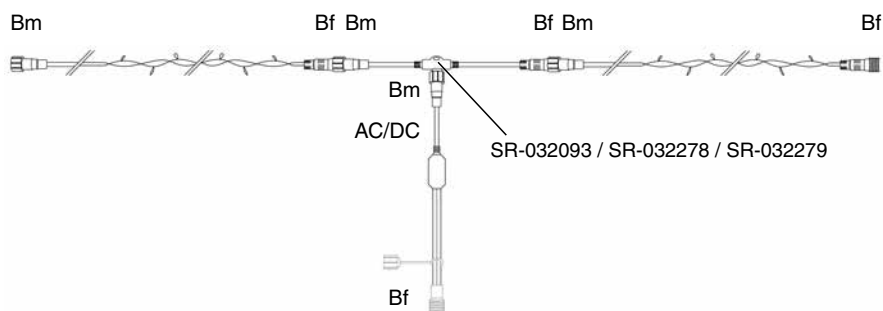

LED RAMPOUCHY SNOW-FALL 230 V

profesionální prodloužitelná dekorace s efektem padajícího sněhu

Rampouch je zakončen konektorem typu B z programu MAXILEB-LED a lze ho tak pomocí připojovacího T-kabelu (SR-032093, SR-032278, SR-032279) zapojit do stávajícího nebo nově pořizovaného osvětlení s profesionálními girlandami MAXILEB-LED.

! Napájecí kabel není součástí balení.

reference	označení	počet LED	barva LED	rozměr	napětí / příkon	dop. cena bez DPH
SR-051180	LED RAMPOUCH efektový - SNOWFALL	50	studená bílá	0,50 m	230V / 3W	1 395 Kč
SR-550485	LED RAMPOUCH efektový - SNOWFALL	50	teple bílá	0,50 m	230V / 3W	1 395 Kč
SR-051181	LED RAMPOUCH efektový - SNOWFALL	72	studená bílá	1,00 m	230V / 6W	1 647 Kč
SR-550486	LED RAMPOUCH efektový - SNOWFALL	72	teple bílá	1,00 m	230V / 6W	2 050 Kč
SR-032093	Připojovací T-kabel bílý 0,25 m	-	-	0,25 m	1840W max	260 Kč
SR-032278	Připojovací T-kabel bílý 0,5 m	-	-	0,50 m	1840W max	260 Kč
SR-032279	Připojovací T-kabel černý 0,5 m	-	-	0,50 m	1840W max	260 Kč