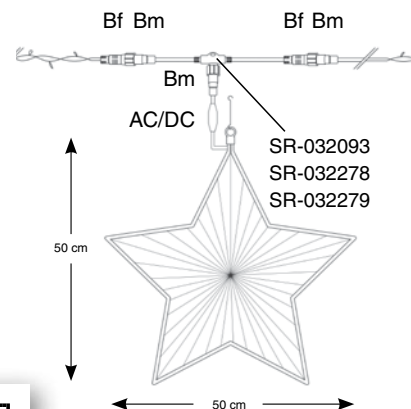

LED HVĚZDY STELLY 230 V - efektové

Motivy jsou vyrobeny z PVC odolného proti UV záření. Motivy jsou zakončeny konektorem typu B z programu MAXILEB-LED a lze je tak pomocí přípojovacího T-kabelu (SR-032093, SR-032278, SR-032279) zapojit do stávajícího nebo nově pořizovaného osvětlení s profesionálními girlandami MAXILEB-LED.

VIDEO s ukázkou animace zde:
[YouTube https://youtu.be/mGmsSmZnq_0](https://youtu.be/mGmsSmZnq_0)

LED JISKRA 230 V - efektová

Motiv je zakončen konektorem typu B z programu MAXILEB-LED a lze ho tak pomocí přípojovacího T-kabelu (SR-032093, SR-032278, SR-032279) zapojit do stávajícího nebo nově pořizovaného osvětlení s profesionálními girlandami MAXILEB-LED.