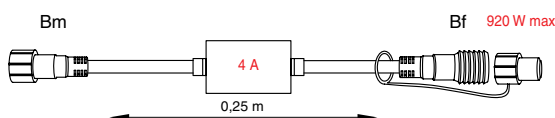

1. SR-550665 USMĚRŇOVAČ AC/DC > 459 Kč
   - SR-550664 USMĚRŇOVAČ AC/DC > 459 Kč
2. k napájecímu kabelu B