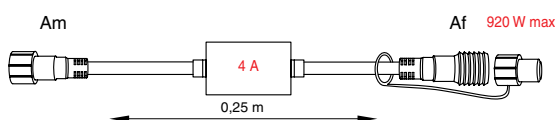

1. SR-550663 USMĚRŇOVAČ AC/DC > 459 Kč
   - SR-550662 USMĚRŇOVAČ AC/DC > 459 Kč
2. k napájecímu kabelu A