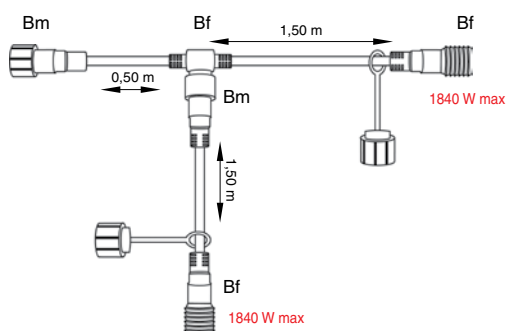

1. SR-058814 ROZBOČOVACÍ KABEL B / "Y" > 378 Kč
2. pro rozbočování světelných girland