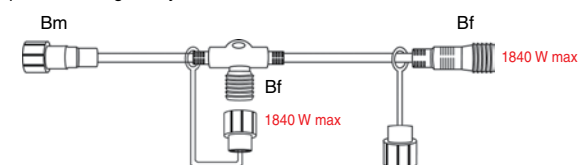

1. SR-032279 (0,5 m) ROZBOČOVACÍ KABEL B / "T" > 260 Kč
   - SR-032093 (0,25 m) ROZBOČOVACÍ KABEL B / "T" > 260 Kč
   - SR-032278 (0,5 m) ROZBOČOVACÍ KABEL B / "T" > 260 Kč
2. pro světelné girlandy