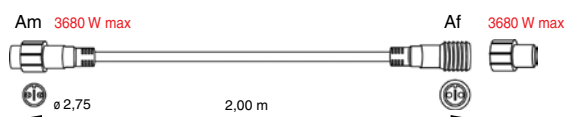

pro světelné závěsy a rozbočovací kabely

■ **SR-032189 PŘIPOJOVACÍ KABEL B > 297 Kč**

□ **SR-032339 PŘIPOJOVACÍ KABEL B > 297 Kč**

pro světelné kabely

■ **SR-058919 PRŮBĚŽNÝ ROZBOČOVACÍ KABEL > 621 Kč**

□ **SR-050479 PRŮBĚŽNÝ ROZBOČOVACÍ KABEL > 621 Kč**