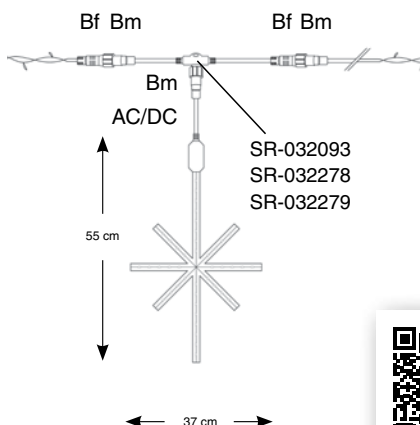

VIDEO s ukázkou animace zde:
[YouTube https://youtu.be/X3u2R5zc9YQ](https://youtu.be/X3u2R5zc9YQ)

! Napájecí kabel není součástí balení.

reference	označení		barva LED	rozměr	napětí / příkon	dop. cena bez DPH
SM-050791	HVĚZDA STELLY	LED	studená bílá	0,50 x 0,50 m	230V / 8W	2 895 Kč
SM-050792	HVĚZDA STELLY	LED	teple bílá	0,50 x 0,50 m	230V / 8W	2 895 Kč
SM-550077	JISKRA	LED	studená bílá	0,55 x 0,37 m	230V / 9W	2 890 Kč
SR-032093	Přípojovací T-kabel bílý 0,25 m	-	-	0,25 m	1840W max	260 Kč
SR-032278	Přípojovací T-kabel bílý 0,5 m	-	-	0,50 m	1840W max	260 Kč
SR-032279	Přípojovací T-kabel černý 0,5 m	-	-	0,50 m	1840W max	260 Kč