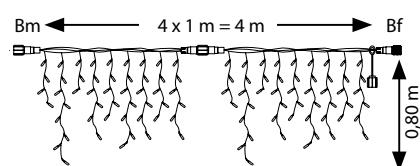

Profesionální světelné závěsy OPTIMA MAXILEB-LED „ICICLE“ s FLASH efektem lze prodloužit max. 25x až do celkové délky 100 metrů na jeden napájecí přívod. Napájecí kabel není součástí girlandy, je nutné ho objednat samostatně!

Světelné závěsy OPTIMA MAXILEB-LED „ICICLE“ s FLASH efektem - výška 0,5 m

reference	označení	počet LED	barva LED	délka / výška	barva kabelu	napětí / příkon	dop. cena bez DPH
SR-550872	OPTIMA MAXI-LED "ICICLE" + FLASH efekt	150	studená bílá	4,0 x 0,5 m	bílá	230V / 6W	2 620 Kč
SR-550873	OPTIMA MAXI-LED "ICICLE" + FLASH efekt	150	teple bílá	4,0 x 0,5 m	bílá	230V / 6W	2 620 Kč
SR-550875	OPTIMA MAXI-LED "ICICLE" + FLASH efekt	150	modrá	4,0 x 0,5 m	bílá	230V / 6W	2 620 Kč
SR-550734	Napájecí kabel	-	-	1,5 m	černá	1840W max	270 Kč
SR-550735	Napájecí kabel	-	-	1,5 m	bílá	1840W max	270 Kč

Světelné závěsy OPTIMA MAXILEB-LED „ICICLE“ s FLASH efektem - výška 0,8 m

reference	označení	počet LED	barva LED	délka / výška	barva kabelu	napětí / příkon	dop. cena bez DPH
SR-550876	OPTIMA MAXI-LED "ICICLE" + FLASH efekt	200	studená bílá	4,0 x 0,8 m	bílá	230V / 9W	3 375 Kč
SR-550877	OPTIMA MAXI-LED "ICICLE" + FLASH efekt	200	teple bílá	4,0 x 0,8 m	bílá	230V / 9W	3 375 Kč
SR-550879	OPTIMA MAXI-LED "ICICLE" + FLASH efekt	200	modrá	4,0 x 0,8 m	bílá	230V / 9W	3 375 Kč
SR-550734	Napájecí kabel	-	-	1,5 m	černá	1840W max	270 Kč
SR-550735	Napájecí kabel	-	-	1,5 m	bílá	1840W max	270 Kč

Světelné závěsy OPTIMA MAXILEB-LED „ICICLE“ s FLASH efektem - výška 1,5 m

reference	označení	počet LED	barva LED	délka / výška	barva kabelu	napětí / příkon	dop. cena bez DPH
SR-550881	OPTIMA MAXI-LED "ICICLE" + FLASH efekt	300	studená bílá	4,0 x 1,5 m	bílá	230V / 13W	5 940 Kč
SR-550882	OPTIMA MAXI-LED "ICICLE" + FLASH efekt	300	teple bílá	4,0 x 1,5 m	bílá	230V / 13W	5 940 Kč
SR-550884	OPTIMA MAXI-LED "ICICLE" + FLASH efekt	300	modrá	4,0 x 1,5 m	bílá	230V / 13W	5 940 Kč
SR-550734	Napájecí kabel	-	-	1,5 m	černá	1840W max	270 Kč
SR-550735	Napájecí kabel	-	-	1,5 m	bílá	1840W max	270 Kč