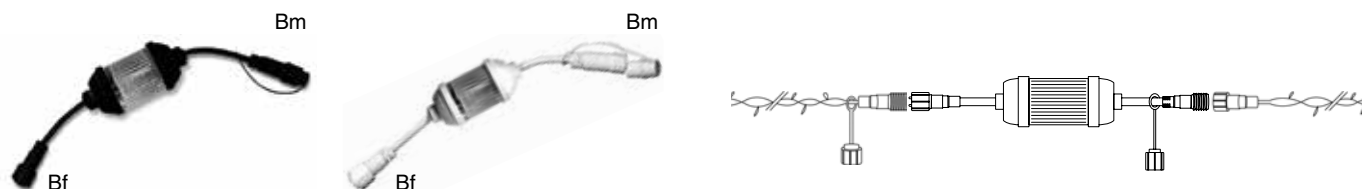

ZÁBLESKOVÁ ŽÁROVKA LED S KONEKTORY TYPU MAXILEB®

Žárovka bliká frekvencí přibližně 60 záblesků za minutu.

reference	označení	barva LED	počet LED	rozměr	barva kabelu	balení	napětí / příkon	dop. cena bez DPH
ZD-050761	Záblesková žárovka LED s konektory MAXILEB	studená bílá	18	ø 4 cm	černá	1ks	230V / 0,8W	413 Kč
ZD-050762	Záblesková žárovka LED s konektory MAXILEB	studená bílá	18	ø 4 cm	bílá	1ks	230V / 0,8W	413 Kč