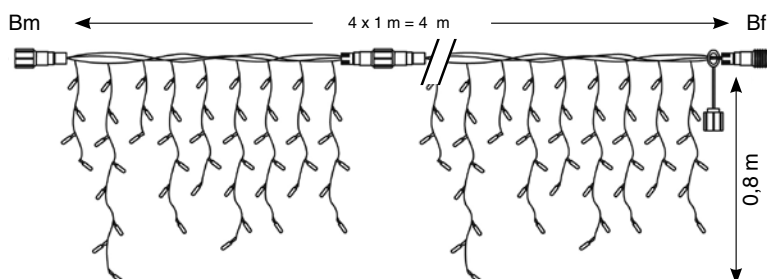

## 3D LED GIRLANDY BOA 230 V prodlužovací s FLASH efektem

Girlandu lze prodloužit do maximální délky 48 metrů na jeden napájecí přívod.

**+** Napájecí kabel  
je součástí balení.

referenční číslo	označení	počet + barva LED	rozměr	barva kabelu	napětí / příkon	dop. cena bez DPH
SR-059785	GIRLANDA BOA	480 bílých LED stálesvítících + 120 bílých LED blikajících	6 m	bílá	230V / 42W	7 425 Kč
SR-550653	GIRLANDA BOA	480 bílých LED stálesvítících + 120 bílých LED blikajících	6 m	zelená	230V / 42W	7 425 Kč
SR-059914	GIRLANDA BOA	67 bílých LED stálesvítících + 33 bílých LED blikajících	1 m	bílá	230V / 7W	1 790 Kč
SR-550651	GIRLANDA BOA	67 bílých LED stálesvítících + 33 bílých LED blikajících	1 m	zelená	230V / 7W	1 790 Kč
SR-050504	GIRLANDA BOA	480 teple bílých LED stálesvítících + 120 bílých LED blikajících	6 m	bílá	230V / 42W	7 425 Kč
SR-550654	GIRLANDA BOA	480 teple bílých LED stálesvítících + 120 bílých LED blikajících	6 m	zelená	230V / 42W	7 425 Kč
SR-050505	GIRLANDA BOA	67 teple bílých LED stálesvítících + 33 bílých LED blikajících	1 m	bílá	230V / 7W	1 790 Kč
SR-550652	GIRLANDA BOA	67 teple bílých LED stálesvítících + 33 bílých LED blikajících	1 m	zelená	230V / 7W	1 790 Kč

## PROFESIONÁLNÍ SVĚTELNÉ ZÁVĚSY OPTIMA MAXILEB-LED „ICICLE“ 230 V - prodloužitelné, stálesvitící IP67

**!** Napájecí kabel  
není součástí balení.

Profesionální světelné závěsy OPTIMA MAXILEB-LED „ICICLE“ jsou dělitelné po 1 metru a lze je prodloužit max. 25x až do celkové délky 100 metrů na jeden napájecí přívod. Napájecí kabel není součástí girlandy, je nutné ho objednat samostatně!