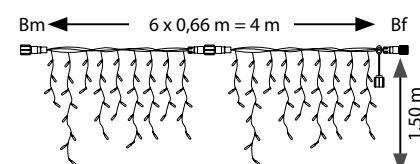

Profesionální světelné závěsy OPTIMA MAXILEB-LED „ICICLE“ s FLASH efektem lze prodloužit max. 25x až do celkové délky 100 metrů na jeden napájecí přívod. Napájecí kabel není součástí girlandy, je nutné ho objednat samostatně!

Světelné závěsy OPTIMA MAXILEB-LED „ICICLE“ s FLASH efektem - výška 0,5 m

reference	označení	počet LED	barva LED	délka / výška	barva kabelu	napětí / příkon	dop. cena bez DPH
SR-550872	OPTIMA MAXI-LED "ICICLE" + FLASH efekt	150	studená bílá	4,0 x 0,5 m	bílá	230V / 6W	2 620 Kč
SR-550873	OPTIMA MAXI-LED "ICICLE" + FLASH efekt	150	teple bílá	4,0 x 0,5 m	bílá	230V / 6W	2 620 Kč
SR-550875	OPTIMA MAXI-LED "ICICLE" + FLASH efekt	150	modrá	4,0 x 0,5 m	bílá	230V / 6W	2 620 Kč
SR-550734	Napájecí kabel	-	-	1,5 m	černá	1840W max	270 Kč
SR-550735	Napájecí kabel	-	-	1,5 m	bílá	1840W max	270 Kč

Světelné závěsy OPTIMA MAXILEB-LED „ICICLE“ s FLASH efektem - výška 0,8 m

reference	označení	počet LED	barva LED	délka / výška	barva kabelu	napětí / příkon	dop. cena bez DPH
SR-550876	OPTIMA MAXI-LED "ICICLE" + FLASH efekt	200	studená bílá	4,0 x 0,8 m	bílá	230V / 9W	3 375 Kč
SR-550877	OPTIMA MAXI-LED "ICICLE" + FLASH efekt	200	teple bílá	4,0 x 0,8 m	bílá	230V / 9W	3 375 Kč
SR-550879	OPTIMA MAXI-LED "ICICLE" + FLASH efekt	200	modrá	4,0 x 0,8 m	bílá	230V / 9W	3 375 Kč
SR-550734	Napájecí kabel	-	-	1,5 m	černá	1840W max	270 Kč
SR-550735	Napájecí kabel	-	-	1,5 m	bílá	1840W max	270 Kč

Světelné závěsy OPTIMA MAXILEB-LED „ICICLE“ s FLASH efektem - výška 1,5 m

reference	označení	počet LED	barva LED	délka / výška	barva kabelu	napětí / příkon	dop. cena bez DPH
SR-550881	OPTIMA MAXI-LED "ICICLE" + FLASH efekt	300	studená bílá	4,0 x 1,5 m	bílá	230V / 13W	5 940 Kč
SR-550882	OPTIMA MAXI-LED "ICICLE" + FLASH efekt	300	teple bílá	4,0 x 1,5 m	bílá	230V / 13W	5 940 Kč
SR-550884	OPTIMA MAXI-LED "ICICLE" + FLASH efekt	300	modrá	4,0 x 1,5 m	bílá	230V / 13W	5 940 Kč
SR-550734	Napájecí kabel	-	-	1,5 m	černá	1840W max	270 Kč
SR-550735	Napájecí kabel	-	-	1,5 m	bílá	1840W max	270 Kč