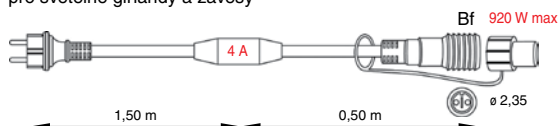

1. SR-032282 NAPÁJECÍ KABEL B + AC/DC > 350 Kč
2. pro světelné girlandy a závěsy