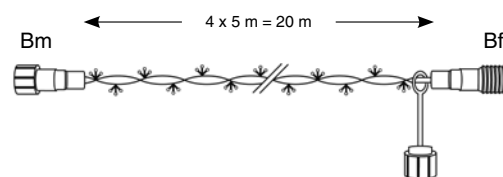

**!** Napájecí kabel není součástí balení.

Girlanda OPTIMA MAXILEB-LED je dělitelná po 5 metrech a lze ji prodloužit max. 20x do celkové délky 400 m na jeden napájecí kabel. Napájecí kabel není součástí girlandy, je nutné ho objednat samostatně!

Pro propojování světelných girland z programu MAXILEB-LED můžete využít široké škály propojovacího příslušenství.

reference	označení	počet LED	barva LED	rozměr	barva kabelu	napětí / příkon	dop. cena bez DPH
SR-550691	OPTIMA MAXILEB-LED	200	studená bílá	20 m	tmavo-zelená	230V / 13W	2 600 Kč
SR-550689	OPTIMA MAXILEB-LED	200	studená bílá	20 m	bílá	230V / 13W	2 600 Kč
SR-550692	OPTIMA MAXILEB-LED	200	teple bílá	20 m	tmavo-zelená	230V / 13W	2 600 Kč
SR-550690	OPTIMA MAXILEB-LED	200	teple bílá	20 m	bílá	230V / 13W	2 600 Kč
SR-550694	OPTIMA MAXILEB-LED	200	modrá	20 m	tmavo-zelená	230V / 13W	2 600 Kč
SR-550693	OPTIMA MAXILEB-LED	200	červená	20 m	tmavo-zelená	230V / 13W	2 600 Kč
SR-550696	OPTIMA MAXILEB-LED	200	žlutá	20 m	tmavo-zelená	230V / 13W	2 600 Kč
SR-550695	OPTIMA MAXILEB-LED	200	zelená	20 m	tmavo-zelená	230V / 13W	2 600 Kč
SR-550698	OPTIMA MAXILEB-LED	200	růžová	20 m	tmavo-zelená	230V / 13W	2 600 Kč
SR-550697	OPTIMA MAXILEB-LED	200	oranžová	20 m	tmavo-zelená	230V / 13W	2 600 Kč
SR-550734	Napájecí kabel	-	-	1,5 m	černá	1840W max	270 Kč
SR-550735	Napájecí kabel	-	-	1,5 m	bílá	1840W max	270 Kč

## OPTIMA MAXILEB-LED® 230 V S FLASH EFEKTEM IP67

profesionální prodloužitelná girlanda

- 148 LED diod stálesvítících + 52 LED diod automaticky problikává
- girlanda OPTIMA MAXILEB-LED s flash efektem je dělitelná po 5 metrech a lze ji prodloužit max. 20x do celkové délky 400 m na jeden napájecí kabel
- napájecí kabel není součástí girlandy, je nutné ho objednat samostatně
- pro propojování světelných girland z programu MAXILEB-LED můžete využít široké škály propojovacího příslušenství