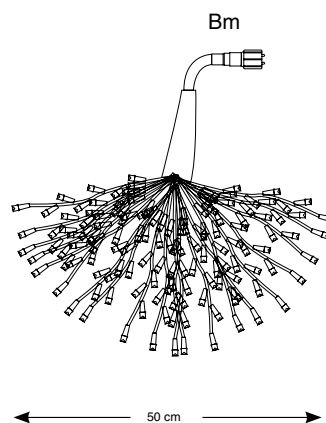

EFEKTOVÝ SVĚTELNÝ LED PUGÉT

! Napájecí kabel není součástí balení.

reference	označení	počet + barva LED	rozměr	barva kabelu	napětí / příkon	dop. cena bez DPH
SR-050602	GIRLANDA ANGEL HAIR	105 bílých LED stálesvítících + 45 bílých LED blikajících	1 m	bílá	230V / 25W	3 195 Kč
SR-050603	GIRLANDA ANGEL HAIR	105 teple bílých LED stálesvítících + 45 bílých LED blikajících	1 m	bílá	230V / 25W	3 195 Kč
SR-050763	LED PUGÉT	80 bílých LED stálesvítících + 20 bílých LED blikajících	50 cm	bílá	230V / 7W	1 795 Kč
SR-050764	LED PUGÉT	80 bílých LED stálesvítících + 20 bílých LED blikajících	50 cm	tmavo-zelená	230V / 7W	1 795 Kč
SR-032093	Připojovací T-kabel bílý 0,25m	-	0,25 m	bílá	1840W max	260 Kč
SR-032278	Připojovací T-kabel bílý 0,5 m	-	-	0,50 m	1840W max	260 Kč
SR-032279	Připojovací T-kabel černý 0,5 m	-	-	0,50 m	1840W max	260 Kč