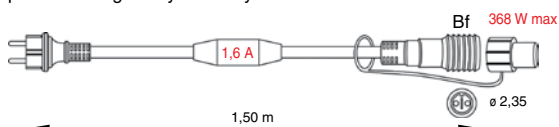

1. SR-058989 NAPÁJECÍ KABEL B + AC/DC > 310 Kč
2. pro světelné girlandy a závěsy